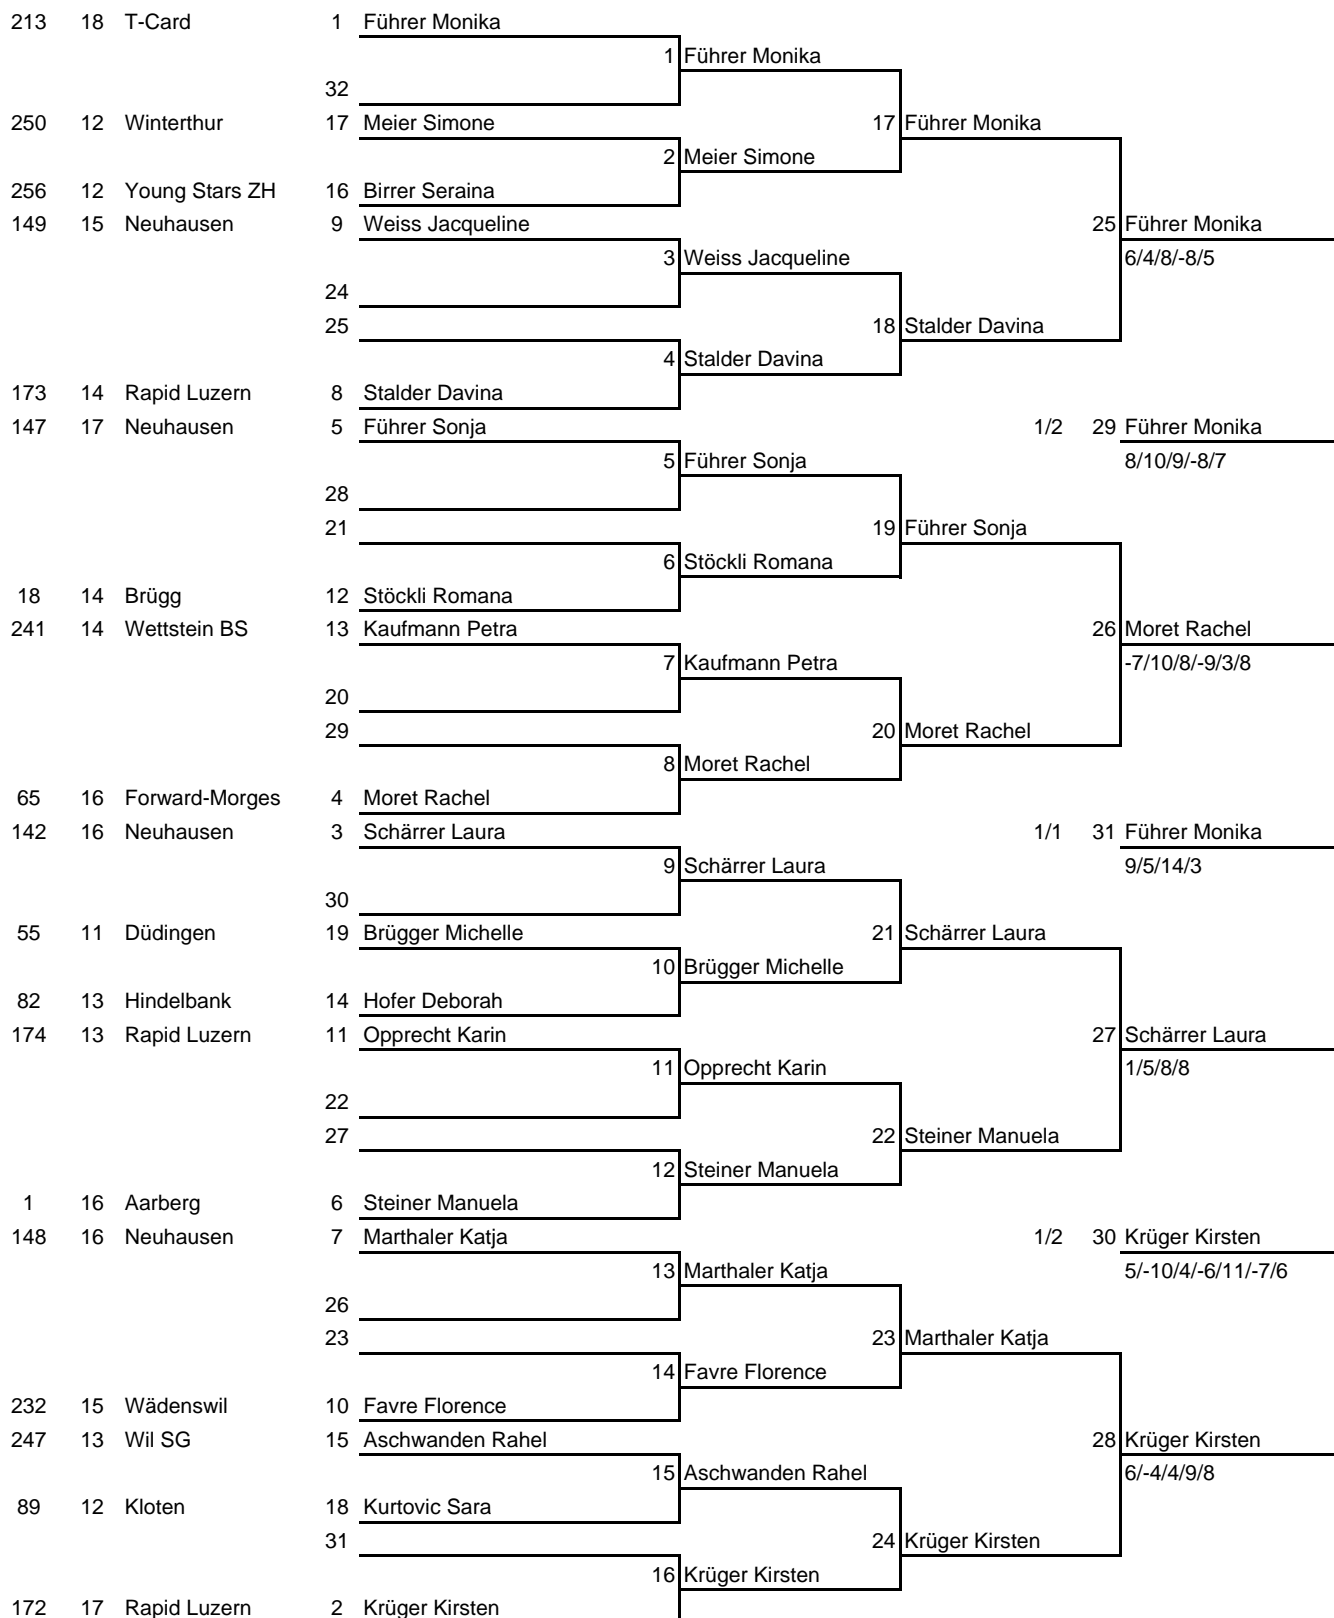

Damen A

Verbände: STT

OSR: D.Widor

Anz.Teiln.: 19 Hö.Kl.: 18

Serie 3

Beginn 15.00

Nr. Kl. Club

Rangliste

- 1 Führer Monika T-Card
- 2 Krüger Kirsten Rapid Luzern
- 3a Moret Rachel Forward-Morges
- 3b Schärre Laura Neuhausen