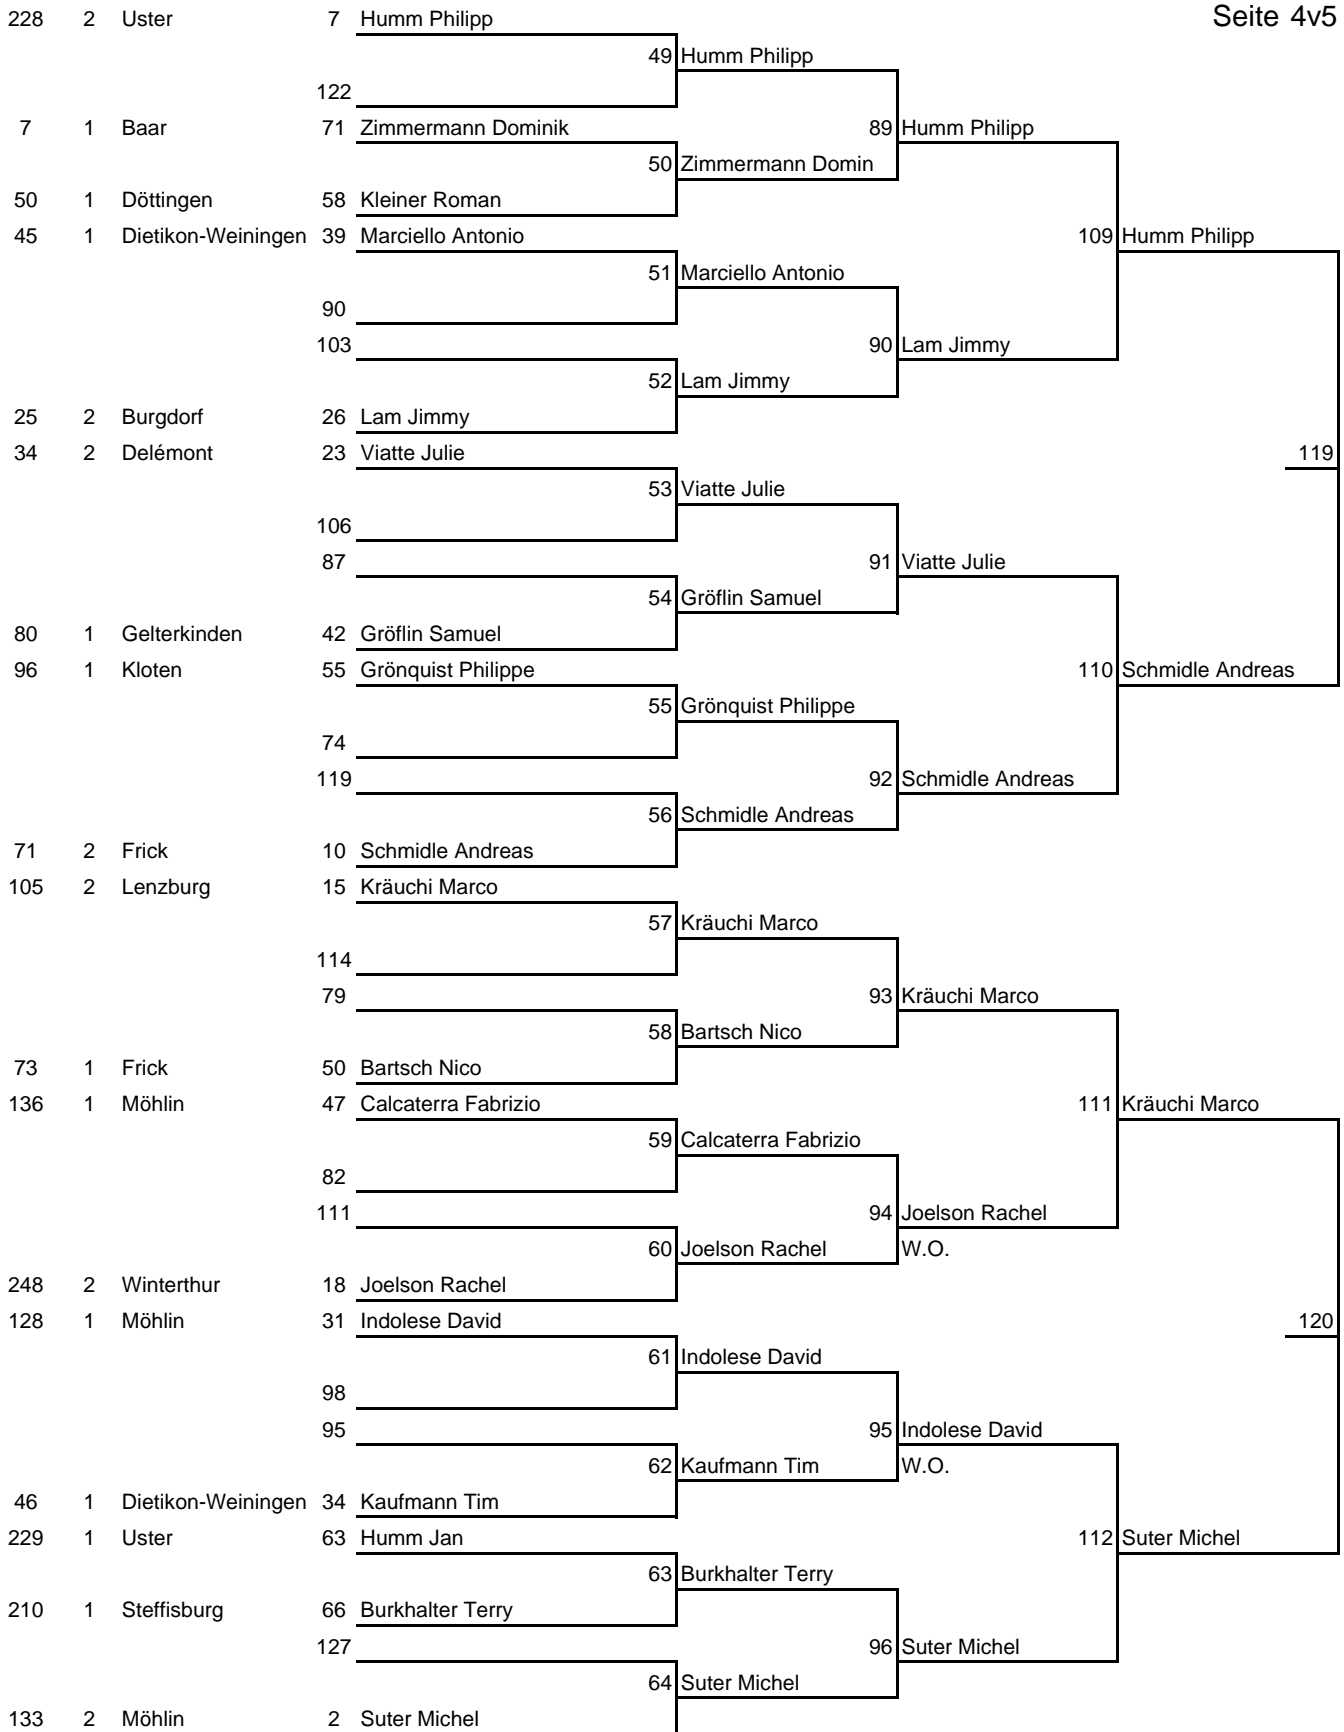

Verbände: STT

Seite 1v5

OSR: D.Widor

**Serie 10**

Anz.Teiln.: 72 Hö.Kl.: 2

Beginn 15.00

1/16

1/8

Nr. Kl. Club

135	2	Möhl	1	Trieu Jacqueline	1	Trieu Jacqueline	
			128				
211	1	Steffisburg	65	Althaus Kilian Stefan	65	Althaus Kilian Stefan	
			2	Althaus Kilian S			
97	1	Kloten	64	Grönquist Peter			
41	1	Dietikon-Weiningen	33	Vidakovic Dragana	97	Althaus Kilian Stefan	
			3	Vidakovic Dragana			
			96				
			97		66	Vidakovic Dragan	
			4	Intlekofer Danie			
127	1	Möhl	32	Intlekofer Daniel			
208	2	Spreitenbach	17	Romea Denber John Paderog			113
			5	Romea Denber John Paderog			
			112				
			81		67	Romea Denber John Paderog	
			6	Schempp Rolf			
226	1	Uster	48	Schempp Rolf			
72	1	Frick	49	Jordi Urs	98	Romea Denber Joh	
			7	Jordi Urs			
			80				
			113		68	Jordi Urs	
			8	Holzschuh Fabian			
238	2	Wettstein BS	16	Holzschuh Fabian			
78	2	Gelterkinden	9	Freivogel Martin			
			9	Freivogel Martin			
			120				
			73		69	Freivogel Martin	
			10	Schempp Laura			
225	1	Uster	56	Schempp Laura			
47	1	Dietikon-Weiningen	41	Capol Jasmin	99	Freivogel Martin	
			11	Capol Jasmin			
			88				
			105		70	Brülhart Nadine	
			12	Brülhart Nadine			
54	2	Düdingen	24	Brülhart Nadine			
29	2	Bw Rapperswil	25	Pabst Aline			114
			13	Pabst Aline			
			104				
			89		71	Pabst Aline	
			14	Schnell Dominik	W.O.		
132	1	Möhl	40	Schnell Dominik			
107	1	Lenzburg	57	Zeltner Raphael	100	Pabst Aline	
			15	Stöckli Rahel			
17	1	Brügg	72	Stöckli Rahel			
			121		72	Stöckli Rahel	
			16	Böller Matthias			
68	2	Frick	8	Böller Matthias			