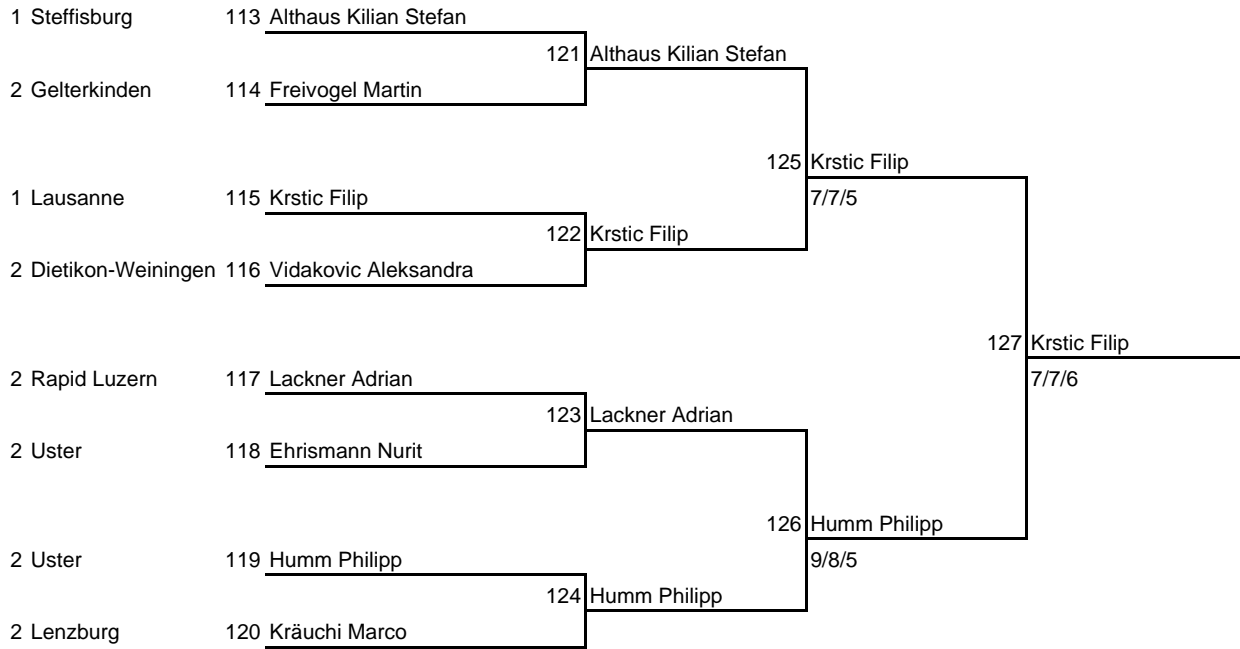

Nr. Kl. Club

135	2	Möhl	1	Trieu Jacqueline	1	Trieu Jacqueline	
			128				
211	1	Steffisburg	65	Althaus Kilian Stefan	65	Althaus Kilian Stefan	
			2	Althaus Kilian S			
97	1	Kloten	64	Grönquist Peter			
41	1	Dietikon-Weiningen	33	Vidakovic Dragana	97	Althaus Kilian Stefan	
			3	Vidakovic Dragana			
			96				
			97		66	Vidakovic Dragan	
			4	Intlekofer Danie			
127	1	Möhl	32	Intlekofer Daniel			
208	2	Spreitenbach	17	Romea Denber John Paderog			113
			5	Romea Denber John Paderog			
			112				
			81		67	Romea Denber John Paderog	
			6	Schempp Rolf			
226	1	Uster	48	Schempp Rolf			
72	1	Frick	49	Jordi Urs	98	Romea Denber Joh	
			7	Jordi Urs			
			80				
			113		68	Jordi Urs	
			8	Holzschuh Fabian			
238	2	Wettstein BS	16	Holzschuh Fabian			
78	2	Gelterkinden	9	Freivogel Martin			
			9	Freivogel Martin			
			120				
			73		69	Freivogel Martin	
			10	Schempp Laura			
225	1	Uster	56	Schempp Laura			
47	1	Dietikon-Weiningen	41	Capol Jasmin	99	Freivogel Martin	
			11	Capol Jasmin			
			88				
			105		70	Brülhart Nadine	
			12	Brülhart Nadine			
54	2	Düdingen	24	Brülhart Nadine			
29	2	Bw Rapperswil	25	Pabst Aline			114
			13	Pabst Aline			
			104				
			89		71	Pabst Aline	
			14	Schnell Dominik	W.O.		
132	1	Möhl	40	Schnell Dominik			
107	1	Lenzburg	57	Zeltner Raphael	100	Pabst Aline	
			15	Stöckli Rahel			
17	1	Brügg	72	Stöckli Rahel			
			121		72	Stöckli Rahel	
			16	Böller Matthias			
68	2	Frick	8	Böller Matthias			

1/4

1/2

1/1

Rangliste

- |    |                       |              |
|----|-----------------------|--------------|
| 1  | Krstic Filip          | Lausanne     |
| 2  | Humm Philipp          | Uster        |
| 3a | Althaus Kilian Stefan | Steffisburg  |
| 3b | Lackner Adrian        | Rapid Luzern |
| 5a |                       |              |
| 5b |                       |              |
| 5c |                       |              |
| 5d |                       |              |