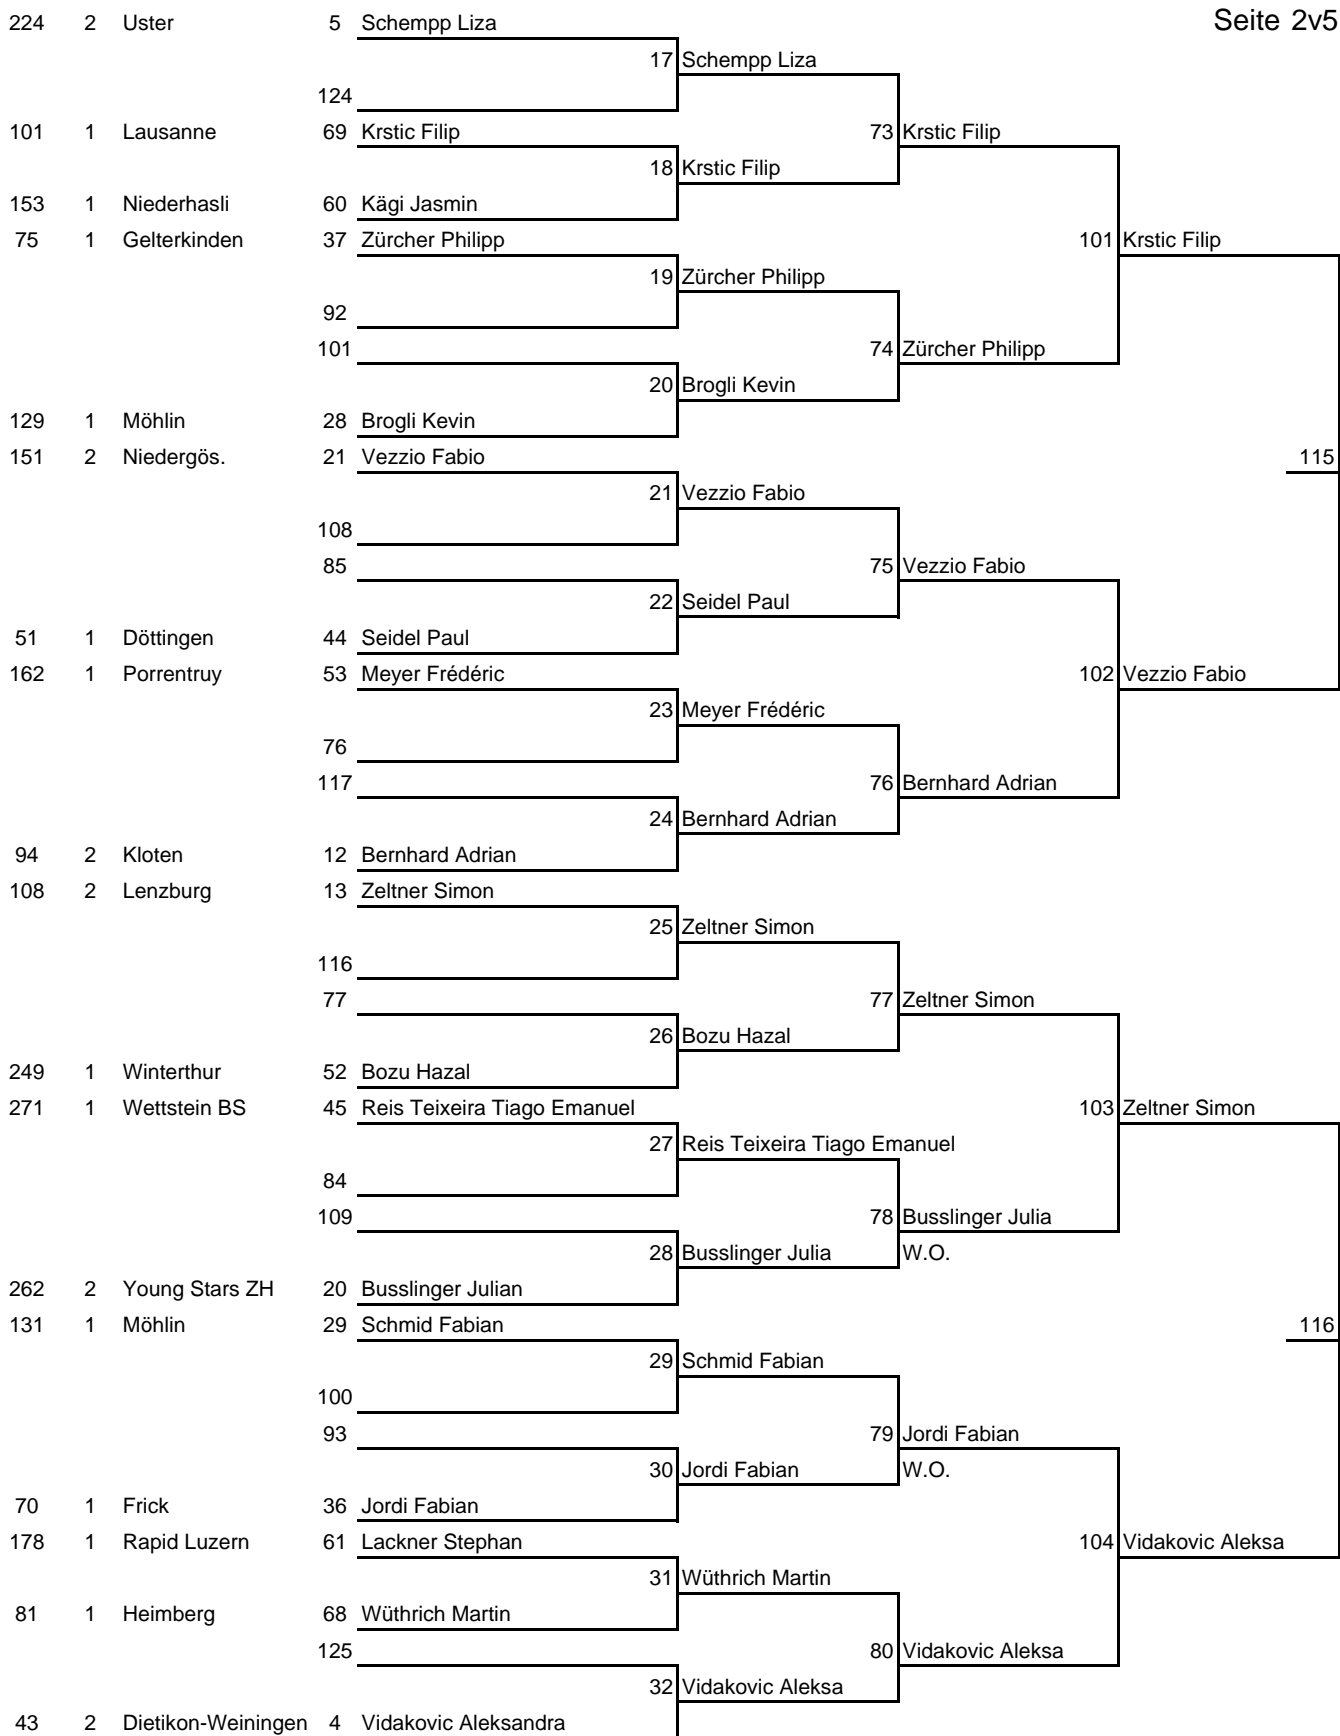

Verbände: STT

Seite 1v5

OSR: D.Widor

**Serie 10**

Anz.Teiln.: 72 Hö.Kl.: 2

Beginn 15.00

1/16

1/8

Nr. Kl. Club

135	2	Möhl	1	Trieu Jacqueline	1	Trieu Jacqueline	
			128				
211	1	Steffisburg	65	Althaus Kilian Stefan	65	Althaus Kilian Stefan	
			2	Althaus Kilian S			
97	1	Kloten	64	Grönquist Peter			
41	1	Dietikon-Weiningen	33	Vidakovic Dragana	97	Althaus Kilian Stefan	
			3	Vidakovic Dragana			
			96				
			97		66	Vidakovic Dragan	
			4	Intlekofer Danie			
127	1	Möhl	32	Intlekofer Daniel			
208	2	Spreitenbach	17	Romea Denber John Paderog			113
			5	Romea Denber John Paderog			
			112				
			81		67	Romea Denber John Paderog	
			6	Schempp Rolf			
226	1	Uster	48	Schempp Rolf			
72	1	Frick	49	Jordi Urs	98	Romea Denber Joh	
			7	Jordi Urs			
			80				
			113		68	Jordi Urs	
			8	Holzschuh Fabian			
238	2	Wettstein BS	16	Holzschuh Fabian			
78	2	Gelterkinden	9	Freivogel Martin			
			9	Freivogel Martin			
			120				
			73		69	Freivogel Martin	
			10	Schempp Laura			
225	1	Uster	56	Schempp Laura			
47	1	Dietikon-Weiningen	41	Capol Jasmin	99	Freivogel Martin	
			11	Capol Jasmin			
			88				
			105		70	Brülhart Nadine	
			12	Brülhart Nadine			
54	2	Düdingen	24	Brülhart Nadine			
29	2	Bw Rapperswil	25	Pabst Aline			114
			13	Pabst Aline			
			104				
			89		71	Pabst Aline	
			14	Schnell Dominik	W.O.		
132	1	Möhl	40	Schnell Dominik			
107	1	Lenzburg	57	Zeltner Raphael	100	Pabst Aline	
			15	Stöckli Rahel			
17	1	Brügg	72	Stöckli Rahel			
			121		72	Stöckli Rahel	
			16	Böller Matthias			
68	2	Frick	8	Böller Matthias			