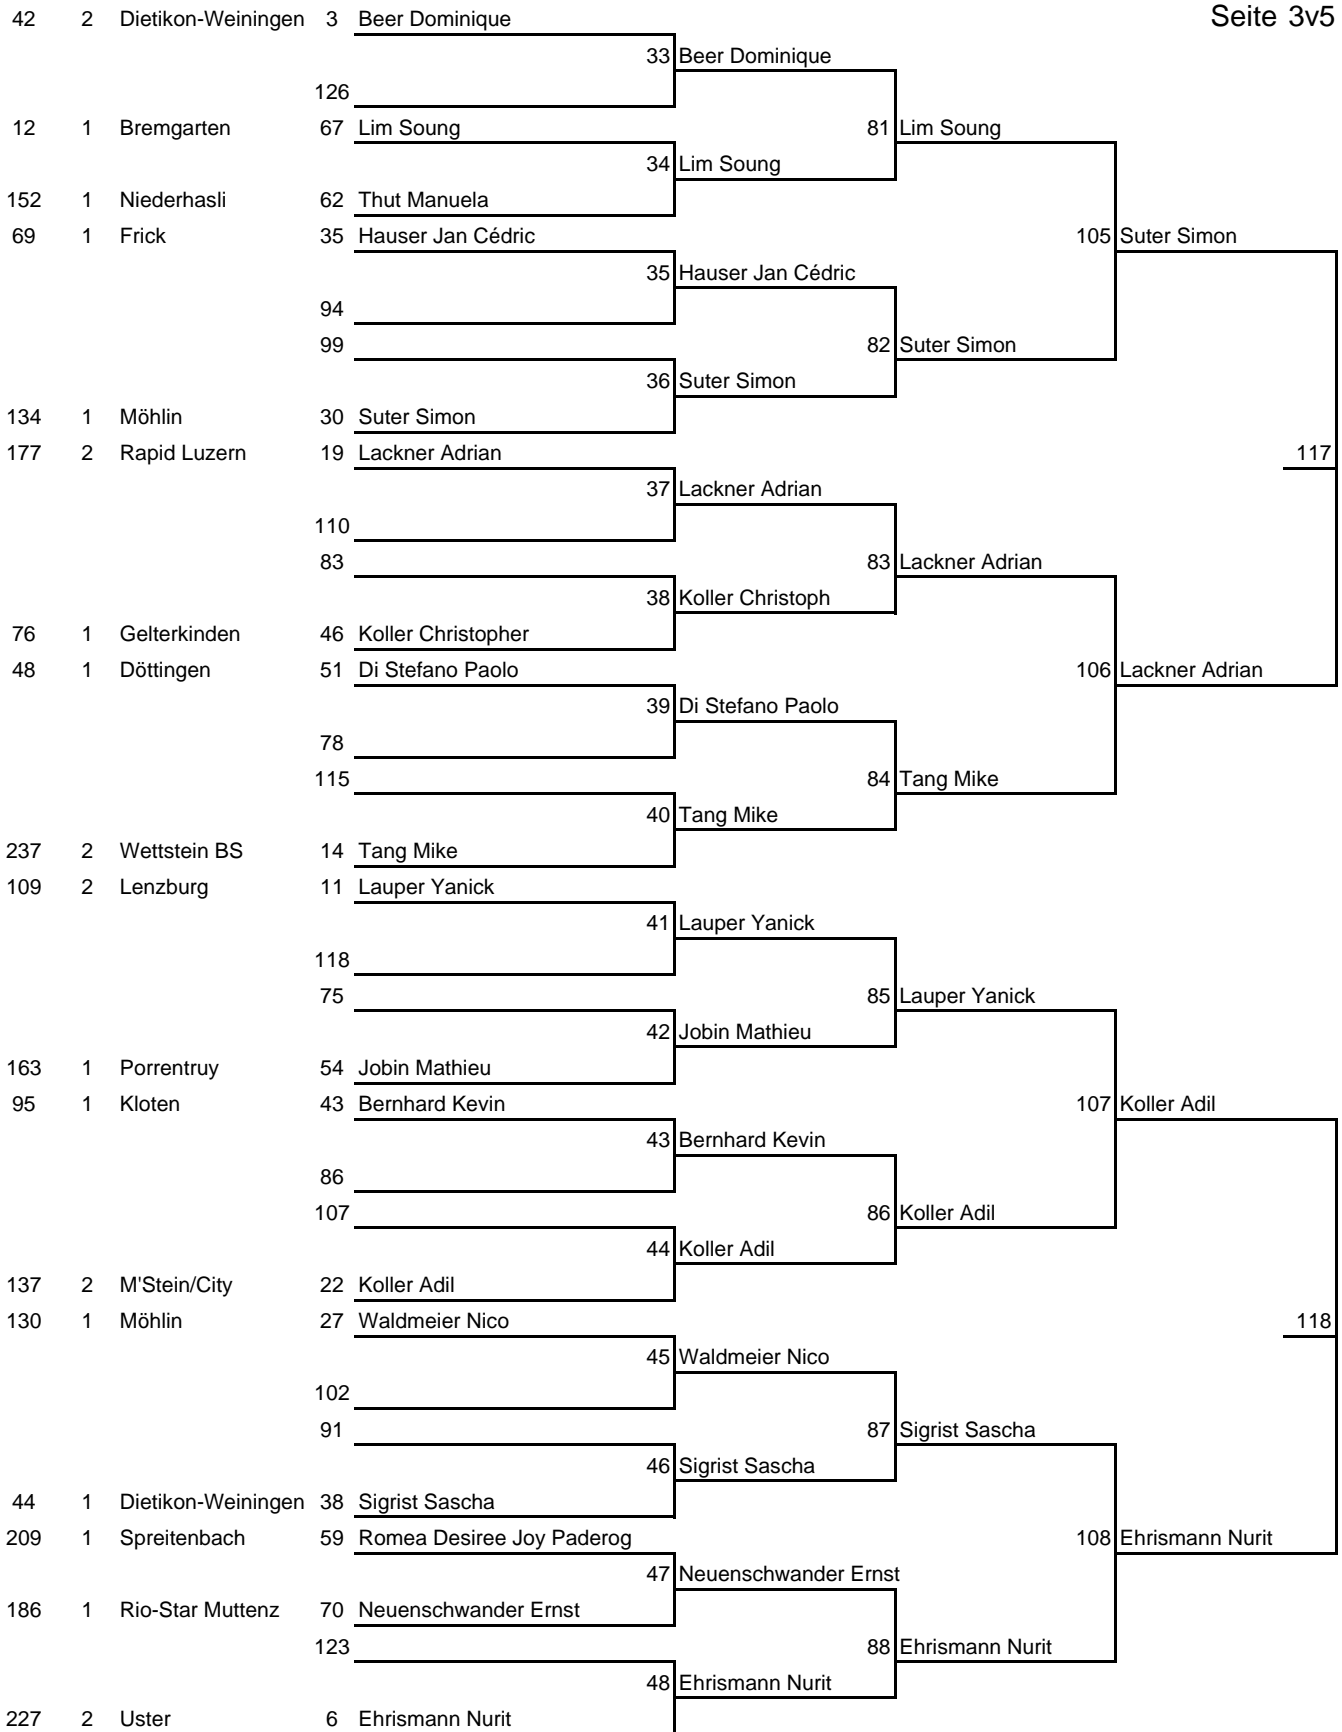

Verbände: STT

Seite 1v5

OSR: D.Widor

**Serie 10**

Anz.Teiln.: 72 Hö.Kl.: 2

Beginn 15.00

1/16

1/8

Nr. Kl. Club

135	2	Möhl	1	Trieu Jacqueline	1	Trieu Jacqueline	
			128				
211	1	Steffisburg	65	Althaus Kilian Stefan	65	Althaus Kilian Stefan	
			2	Althaus Kilian S			
97	1	Kloten	64	Grönquist Peter			
41	1	Dietikon-Weiningen	33	Vidakovic Dragana	97	Althaus Kilian Stefan	
			3	Vidakovic Dragana			
			96				
			97		66	Vidakovic Dragan	
			4	Intlekofer Danie			
127	1	Möhl	32	Intlekofer Daniel			
208	2	Spreitenbach	17	Romea Denber John Paderog			113
			5	Romea Denber John Paderog			
			112				
			81		67	Romea Denber John Paderog	
			6	Schempp Rolf			
226	1	Uster	48	Schempp Rolf			
72	1	Frick	49	Jordi Urs	98	Romea Denber Joh	
			7	Jordi Urs			
			80				
			113		68	Jordi Urs	
			8	Holzschuh Fabian			
238	2	Wettstein BS	16	Holzschuh Fabian			
78	2	Gelterkinden	9	Freivogel Martin			
			9	Freivogel Martin			
			120				
			73		69	Freivogel Martin	
			10	Schempp Laura			
225	1	Uster	56	Schempp Laura			
47	1	Dietikon-Weiningen	41	Capol Jasmin	99	Freivogel Martin	
			11	Capol Jasmin			
			88				
			105		70	Brülhart Nadine	
			12	Brülhart Nadine			
54	2	Düdingen	24	Brülhart Nadine			
29	2	Bw Rapperswil	25	Pabst Aline			114
			13	Pabst Aline			
			104				
			89		71	Pabst Aline	
			14	Schnell Dominik	W.O.		
132	1	Möhl	40	Schnell Dominik			
107	1	Lenzburg	57	Zeltner Raphael	100	Pabst Aline	
			15	Stöckli Rahel			
17	1	Brügg	72	Stöckli Rahel			
			121		72	Stöckli Rahel	
			16	Böller Matthias			
68	2	Frick	8	Böller Matthias			