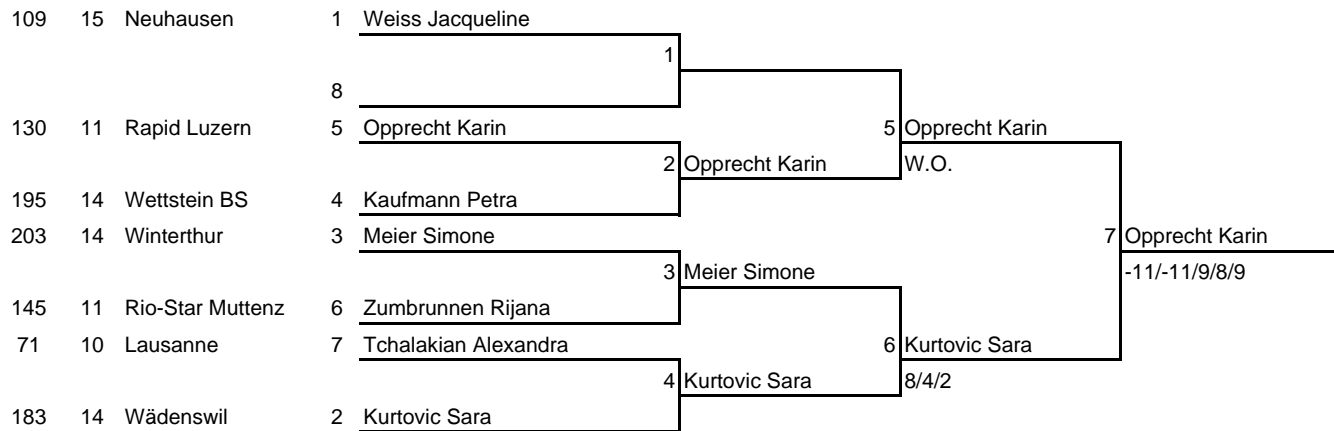

# Damen B

Verbände: STT

OSR: D.Widor

Anz.Teiln.: 7 Hö.Kl.: 15

1/2 1/1

**Serie 4**

Beginn 16.30

Nr. Kl. Club