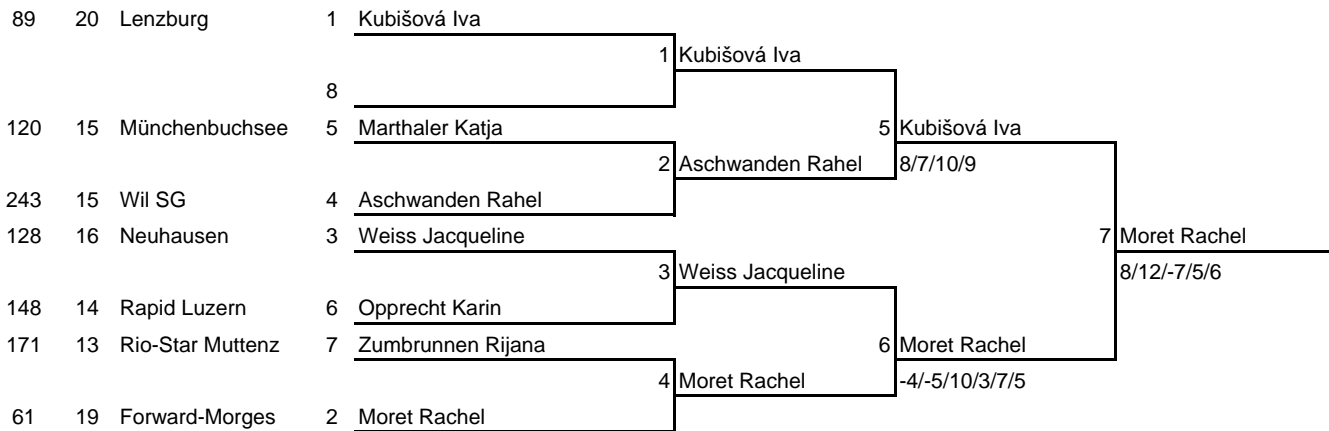

# Damen A

Verbände: STT

OSR: D.Widor

Anz.Teiln.: 7 Hö.Kl.: 20

**Serie 3**

Beginn 15.00

Nr. Kl. Club

1/2

1/1

Rangliste

1	Moret Rachel	Forward-Morges
2	Kubišová Iva	Lenzburg
3a	Weiss Jacqueline	Neuhausen
3b	Aschwanden Rahel	Wil SG