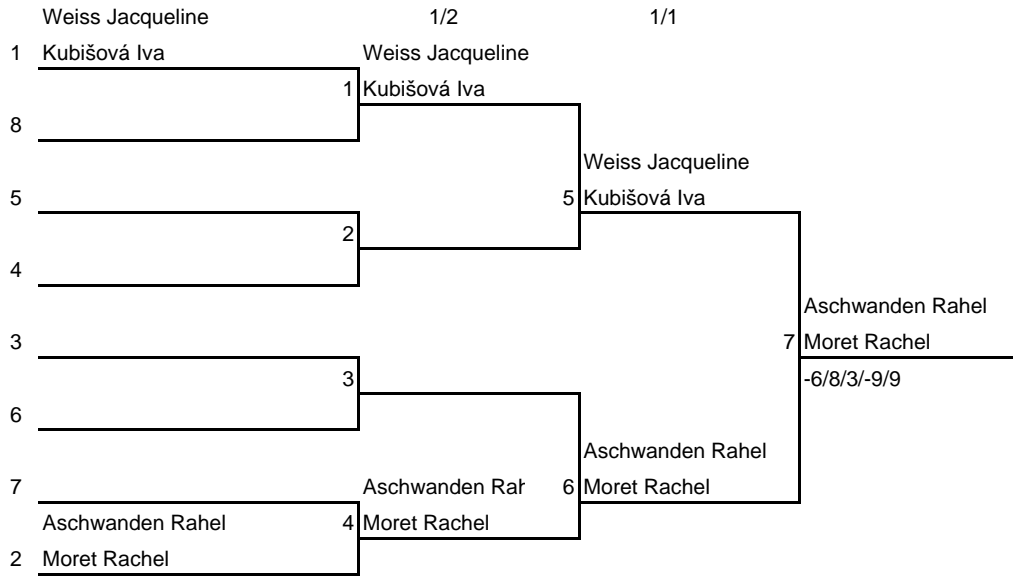

# Damen Doppel A/B

Verbände: STT

OSR: D.Widor

Anz.Teiln.: 2 Hö.Kl.: 36

**Serie 5**

Beginn 14.00

Nr.	Kl.	Club
128	16	Neuhausen
89	20	Lenzburg

243	15	Wil SG
61	19	Forward-Morges

Rangliste

1	Aschwanden Rahel	Wil SG
	Moret Rachel	Forward-Morges
2	Weiss Jacqueline	Neuhausen
	Kubišová Iva	Lenzburg
3a		
3b		